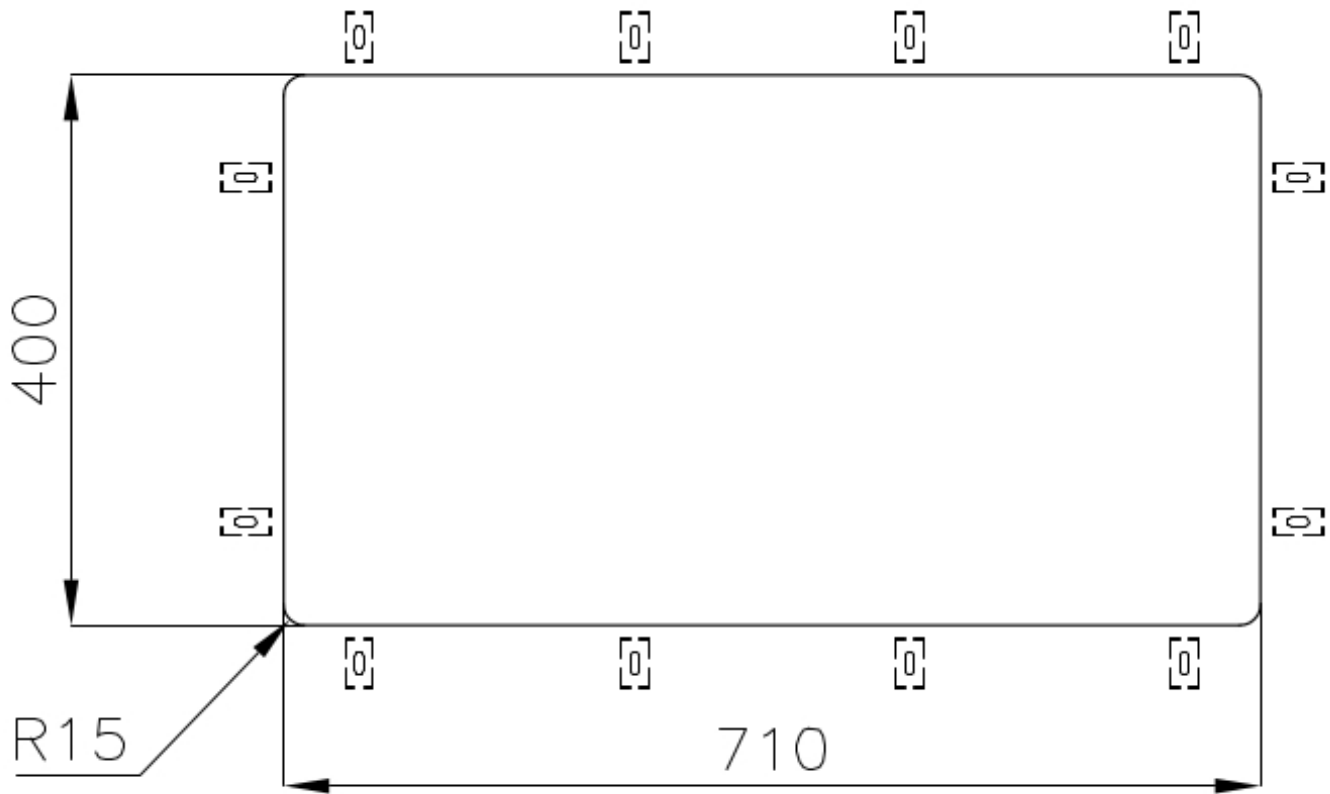

Finitura PVD

Materiale Acciaio inox AISI 304

Texture Spazzolato

Base 80 cm

Dimensioni 750x440 mm

Dotazioni standard Ganci di fissaggio, guarnizione, piletta, troppo-pieno e sifone, Imballo in scatola

Fori Mixer Nessun foro di serie

Foro incasso Vedi scheda tecnica

Gocciolatoio No

Larghezza 75 cm

Misura vasca 710x400mm

Numero vasche 1 vasca

Piletta Piletta 3,5"

DATI TECNICI

Cut out size
Dimensioni per foratura top