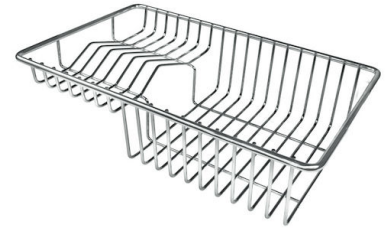

VASCA A RAGGIO STRETTO

Vasche con forme squadrate dal design moderno e con aumentata capienza. Per un'estetica minimal coniugata con la massima praticità.

DETTAGLI

Bordo Installazione

Sottotop

Colorazione

Gun Metal

Foro incasso Vedi scheda tecnica

Gocciolatoio No

Larghezza 75 cm

Misura vasca 710x400mm

Numero vasche 1 vasca

Piletta Piletta 3,5"

DATI TECNICI

Cut out size
Dimensioni per foratura top

GALLERIA FOTOGRAFICA

ACCESSORI OPZIONALI

Cestello bianco
8612 100

Cestello inox
8612 000

Cestello portapiatti inox
8100 303
* solo in abbinamento con l'accessorio
8644 101

Griglia portapiatti inox
8100 154

Scolapasta inox
8154 000

Tagliere in cristallo
8631 300

Tagliere in HPDE
8657 001

Tagliere Twin in HDPE
8644 101

Vaschetta bianca
8153 100

Cestello portapiatti inox
8100 201

**Kit grattugia con supporto per
anello e vassoio di raccolta alimenti**
8159 101
* solo in abbinamento con l'accessorio
8644 101